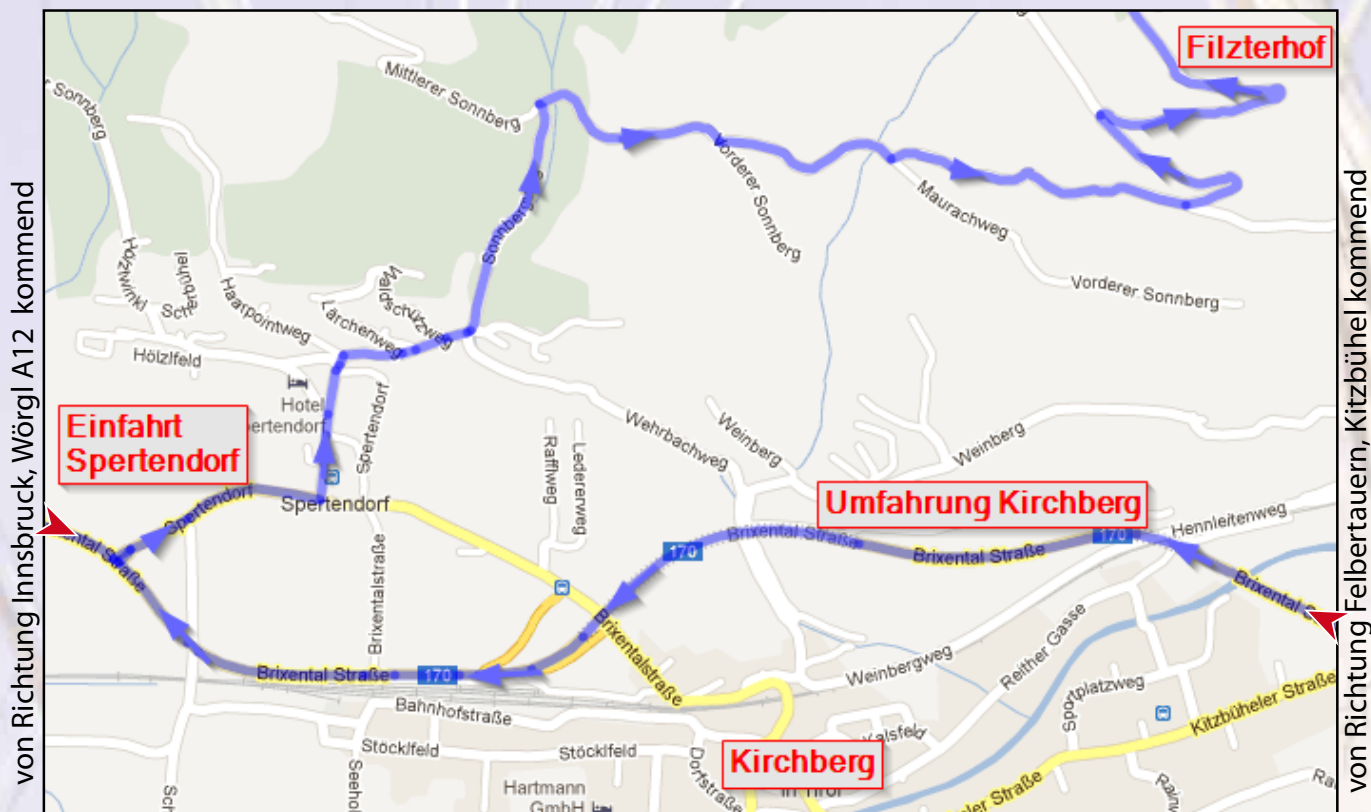

*Für das leibliche Wohl ist an den Laben bzw. beim Gasthof Filzerhof gesorgt.
Der Veranstalter übernimmt für Personen- und Sachschäden keine Haftung!*

Anreise:

Adresse: Filzterhof, Vorderer Sonnberg 72, A-6365 Kirchberg

GPS-Daten für Navigationsgeräte:

Breitengrad: 47.458512 (47° 27' 30.64" N)

Längengrad: 12.324171 (12° 19' 27.02" E)